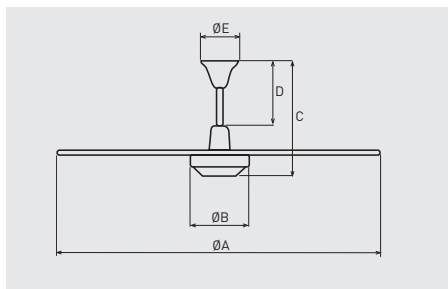

РАЗМЕРЫ (мм)

Модель	ØA	ØB	C	D	E
НТВ-75N	800	175	395	210	140
НТВ-90N	1000	175	395	210	140
НТВ-140	1387	175	375	230	144
НТВ-150N	1405	195	410	210	143

Настенный пульт управления.
Размеры ДхШхВ (мм):
80x80x70